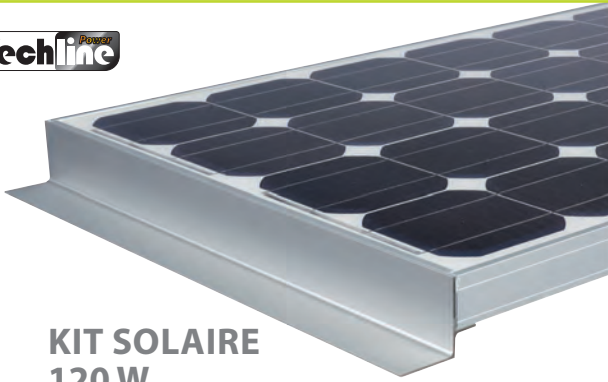

~~54,00€~~ -15€ **39,00€**

Vechline Power

**KIT SOLAIRE
120 W**

Réf. : 15935612

~~224,00€~~ **169,00€**

Dont éco-participation 0,86€

NEW

~~439,00€~~ -20% **350,00€**