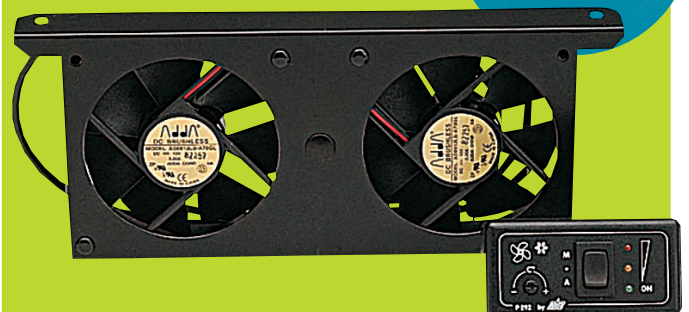

64,00€ **49,90€**

La sélection
TECHNICIENS
DE L'ACCESSOIRE